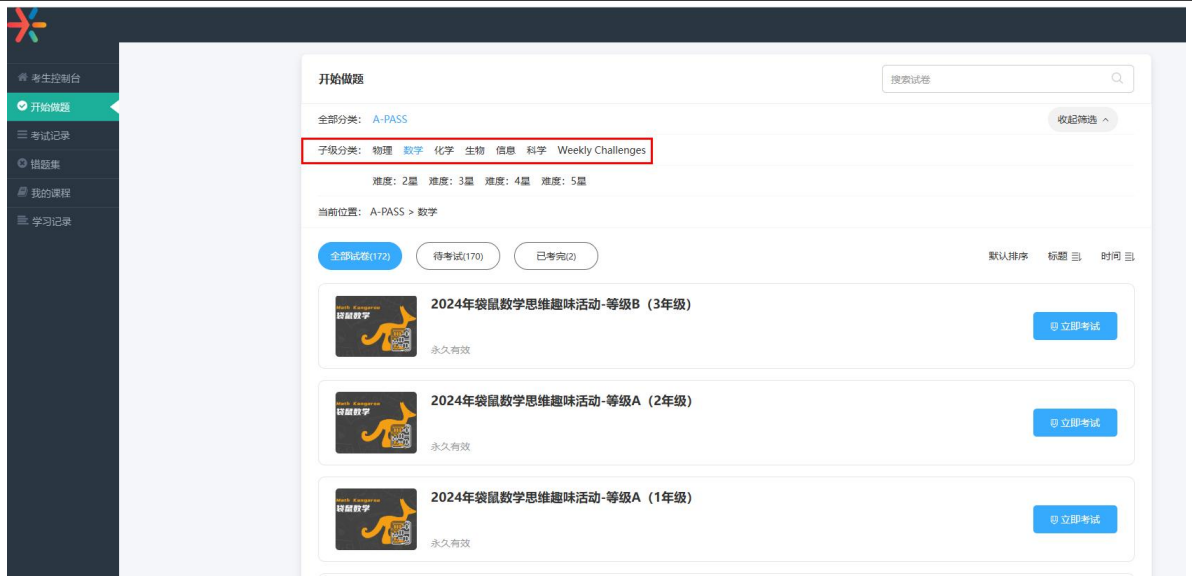

## 一、在线系统

1. 会员登录网址: <http://www.seedasdan.asia/en/apass/>

### 2. 平台操作指南

第一步：登录官网，点击右上角按钮【会员登录】

第二步：输入报名时填写的手机号码，登录考试系统

第三步：登录成功后，点击右上角【测评入口】，系统将展示近10000+国际测评真题，更有专业答案解析和精彩视频讲解，无限次全真模拟测试，帮助你精准定位自己的分数排名，预测获奖可能性

第四步：点击可考分类“A-PASS”，展开科目-难度-测评名称-年份

第五步：选择某一张试卷，开始测评之旅

第六步：完成题目后，请点击交卷，确认交卷后才能进入下一套答题之旅；交卷完成后，可进入当年考试排名页面，精准定位了解自身国际排名，点击下方【题目分析】可查看完整解析。